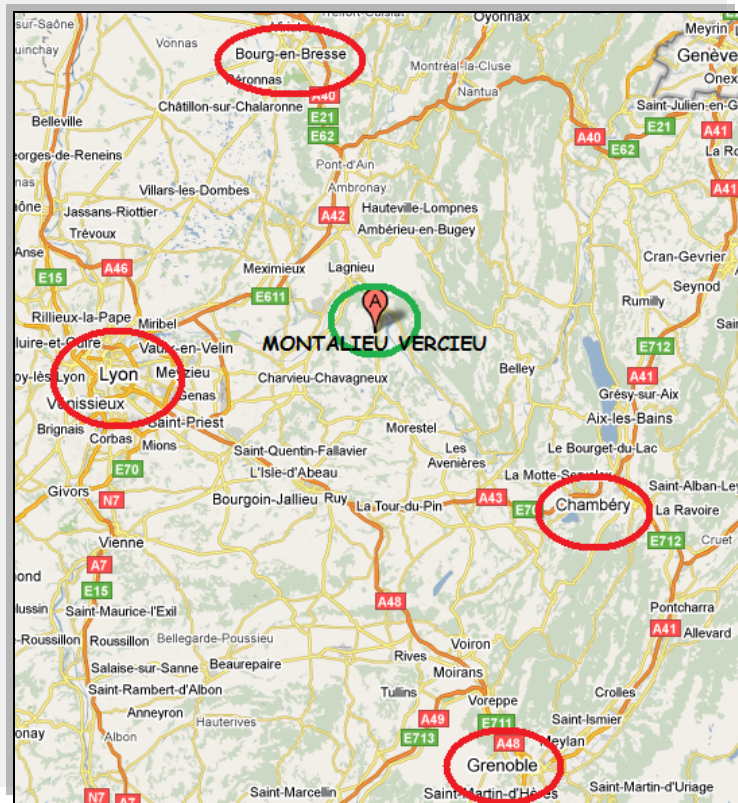

A VOTRE DISPOSITION SUR LE
TOURNOI LE STAND LARDESSPORT
avec possibilité de cordage

+ UNE BUVETTE et de quoi vous y régaler !

Rappels :

A l'appel de son nom, tout joueur ne se présentant pas sur le terrain dans un délai de 5 minutes pourra être disqualifié par le juge-arbitre.